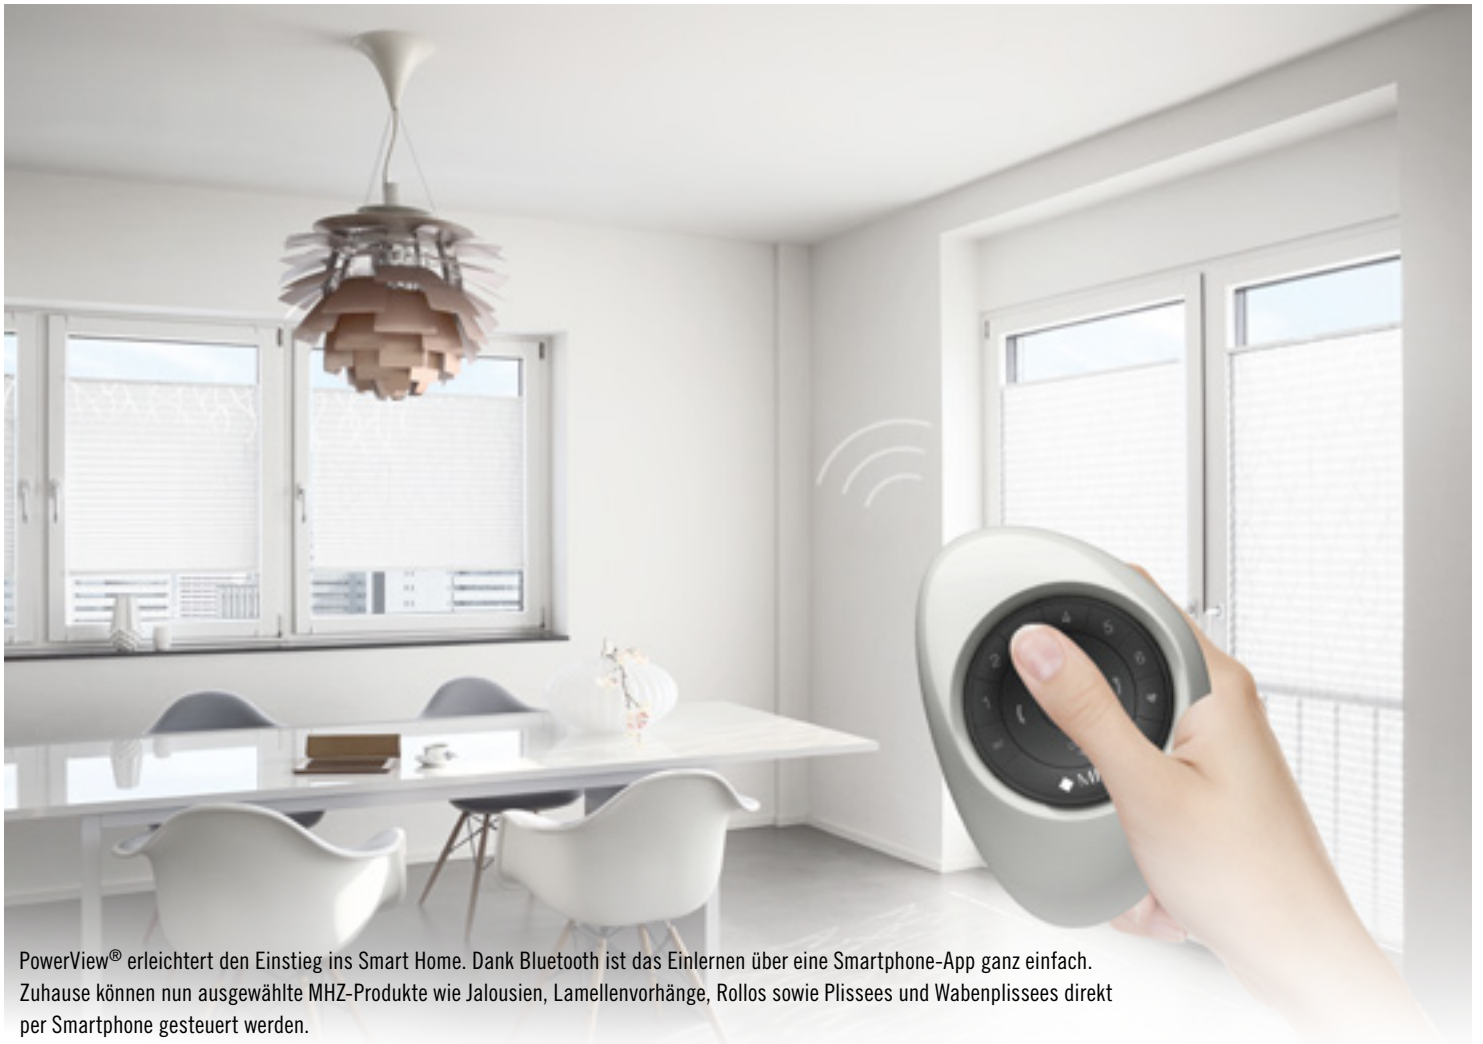

PowerView® erleichtert den Einstieg ins Smart Home. Dank Bluetooth ist das Einlernen über eine Smartphone-App ganz einfach. Zuhause können nun ausgewählte MHZ-Produkte wie Jalousien, Lamellenvorhänge, Rollos sowie Plissees und Wabenplissees direkt per Smartphone gesteuert werden.